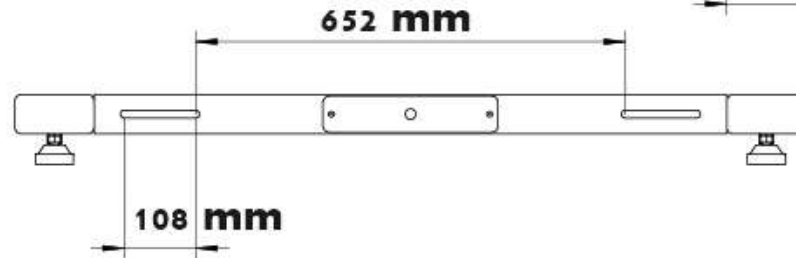

mm 1200

70 mm

1200 mm

960 mm

120 mm

652 mm

108 mm

משטח שקילה בצורת U