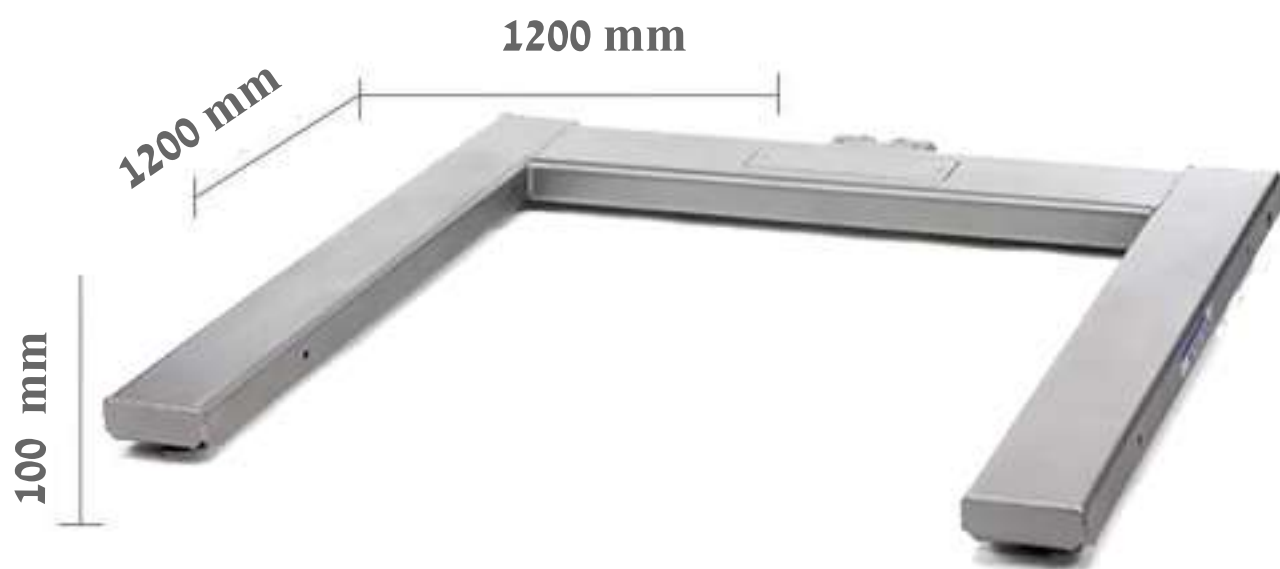

משטח שקילה בצורת U

מתאים לעבודה עם עגלה ידנית

מפרט טכני

Power:	12V DC Adaptor Battery 6V 4.5 Am
Display	LCD
Capacity	1000 / 2000 / 3000 kg
Division	100 / 200 / 500 g
Units	kg / g / lb /
Accuracy	Class III
A/D Rate	20 times/second
Non-linearity	< 0.01%FS
Pan Size	1200 X 1200 mm
Display Resolution	1/3,000(approved--1/60,000
Operating Temperature	-10 °C - 40 °C

פונקציות

שקילה
ספירה
יחידות מידה
כיבוי אוטומטי
צבירת שקילות
מתאים לעבודה עם עגלה ידנית
יבואן רשמי מאזני הארץ

מאפיינים

- לשקילת משטחים ללא מלגזה
- תצוגת LCD ברורה וחדה
- גוף שקילה מתכת מלא
- פלס לאיזון
- 4 רגליות מתכווננות
- מתאים לעבודה קשה

אופציות שקילה

Capacity	Division
2000 kg	0.5 kg
3000 kg	0.5 / 1 kg

אופציות

RS-232

TCP/IP

התממשקות לתוכנה

חיבור למדפסת מדבקות